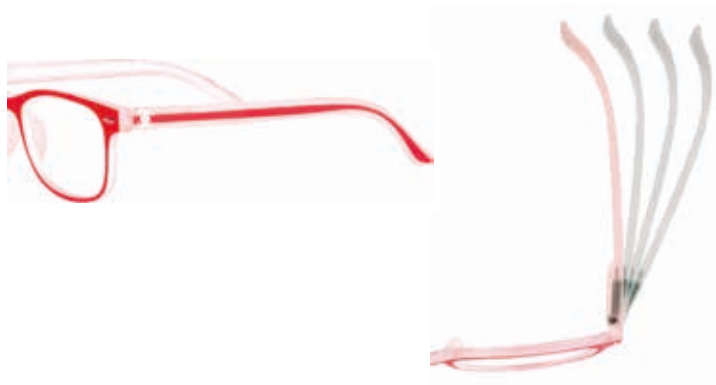

- ✓ Design rettangolare con colorazioni vivaci
- ✓ Preziosi intarsi in metallo sul frontale
- ✓ Aste flessibili
- ✓ Elegante confezione regalo con astuccio in tessuto

- ✓ Rectangular designs with bright colors
- ✓ Elegant metal inlays on the front
- ✓ Flex hinges
- ✓ Elegant gift box with fabric case