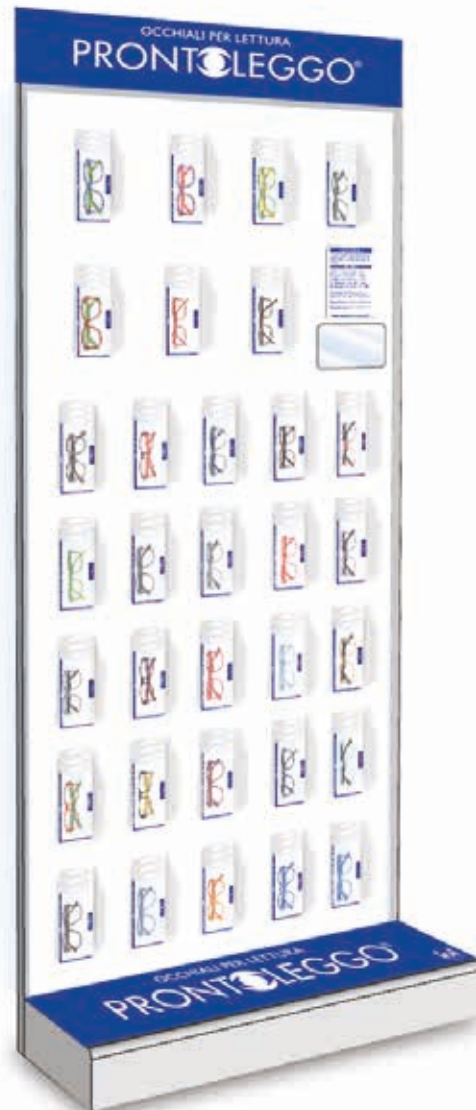

ESPOSITORE DA PARETE WALL DISPLAY

2 MODALITÀ DI ESPOSIZIONE 2 WAYS OF DISPLAYING
(SKU: 1277) (b) 37 x 99 x (h) 222 cm