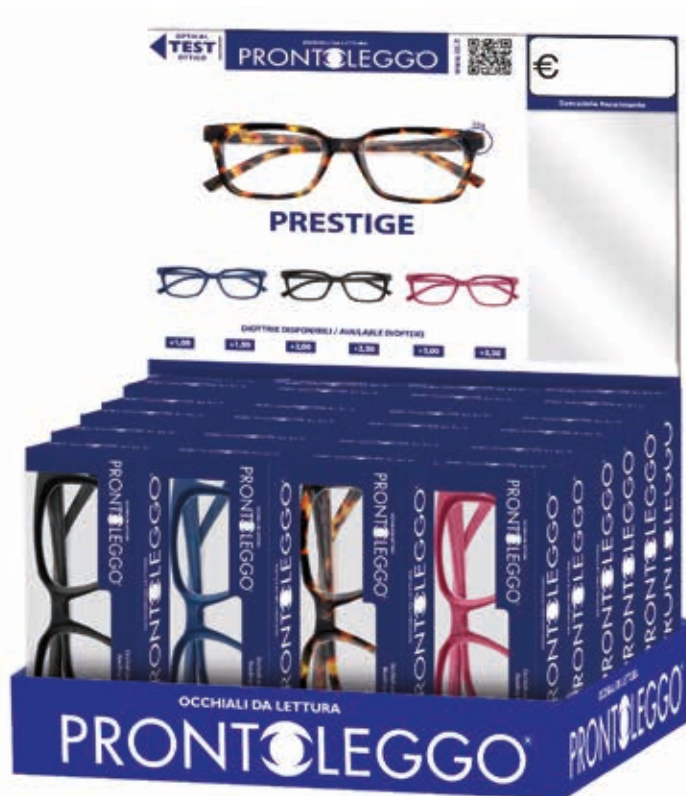

(b) 26 x 29 x (h) 39 cm