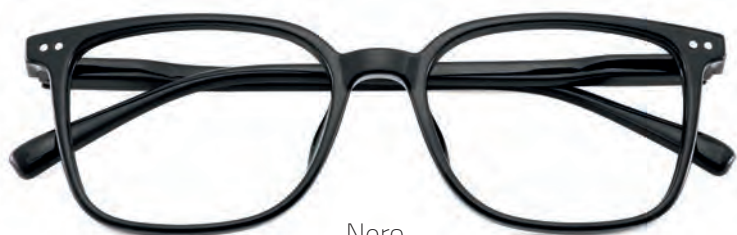

ASPHERICAL BLUE LIGHT BLOCKING LENSES, VERY THIN AND UNBREAKABLE

Rosso crystal

Blu crystal

Crystal

Nero

12,90
prezzo
consigliato

Confezione/espositore da banco per 24 occhiali, dimensioni:
L. 27 x P. 21,5 x H. 32,5 cm.
Completo di specchio, test per autodiagnosi della vista.

OMAGGIO: ASTUCCIO!

Kit Da Vicino BLUE BLOCK: n° 24 occhiali, in 4 colori, diottrie assortite da +1,00 a +3,50.
Kit made of 24 reading glasses, 1 model in 4 colours, with optimal composition of the diopters, from +1,00 to +3,50.

- Montatura: unisex, in leggero materiale organico iniettato.
Unisex frame in light organic injected material.
- Aste: flessibili con meccanismo a molla. *Flex hinges.*
- Colori: 4 colori di moda. *4 fashion colours.*
- Lenti: asferiche, molto sottili ed infrangibili, con trattamento antigraffio ed antiriflesso, filtrano i raggi blu dei PC.
Aspherical lenses, very thin and unbreakable. Blue light blocking.
- In dotazione: astuccio. *Elegant fabric case included.*