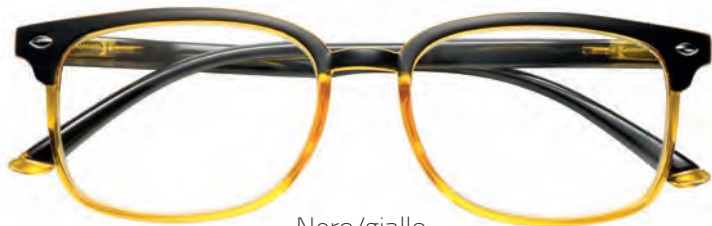

Qualità garantita da severi controlli

MONTATURA IN DUE COLORI E ELEGANTI PINS SUL FRONTALE!
FRAMES IN TWO COLOURS WITH ELEGANT METAL PINS ON THE FRONT!

Nero/rosso

Nero/verde

Nero/blu

Nero/giallo

9,90
prezzo
consigliato