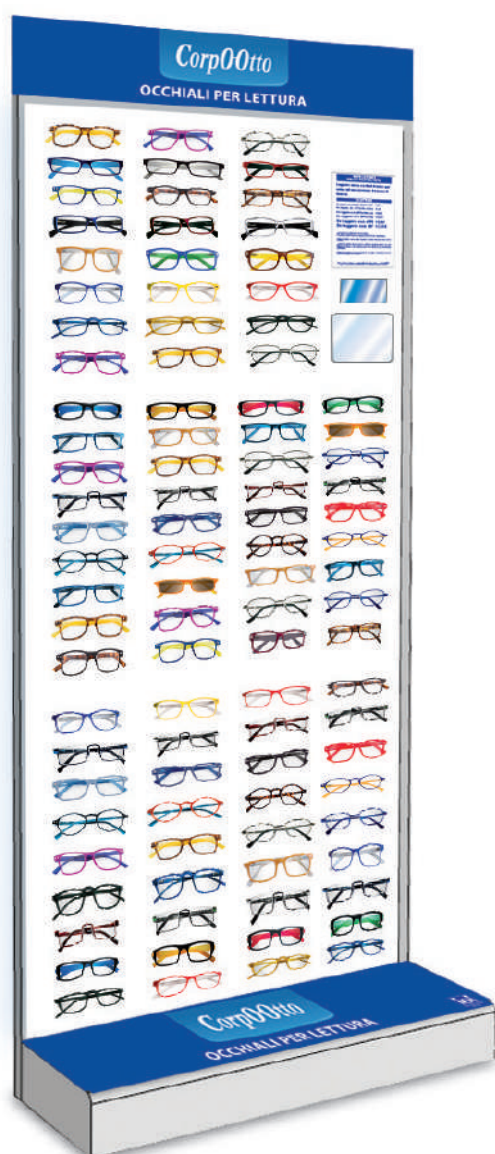

DUREVOLE / DURABLE

ESPOSITORE DA TERRA GIREVOLE PER 48 OCCHIALI (VUOTO)
48 PIECES ROTATING FLOOR DISPLAY (EMPTY)
(SKU: 1579)
(b)22 x 23,5 x (h) 181 cm

ESPOSITORE DA TERRA GIREVOLE PER 32 OCCHIALI (VUOTO)
32 PIECES ROTATING FLOOR DISPLAY (EMPTY)
(SKU: 1127)
(b)16 X 24 x (h) 180 cm

DUREVOLE / DURABLE

ESPOSITORE DA BANCO GIREVOLE PER 24 OCCHIALI (VUOTO)
24 PIECES ROTATING COUNTER DISPLAY (EMPTY)
(SKU: 1582)
(b)16 x 16 x (h) 62 cm

DUREVOLE / DURABLE

ESPOSITORE A PARETE WALL DISPLAY

2 MODALITÀ DI ESPOSIZIONE 2 WAYS OF DISPLAYING
(SKU: 1277) (b) 37 x 99 x (h) 222 cm