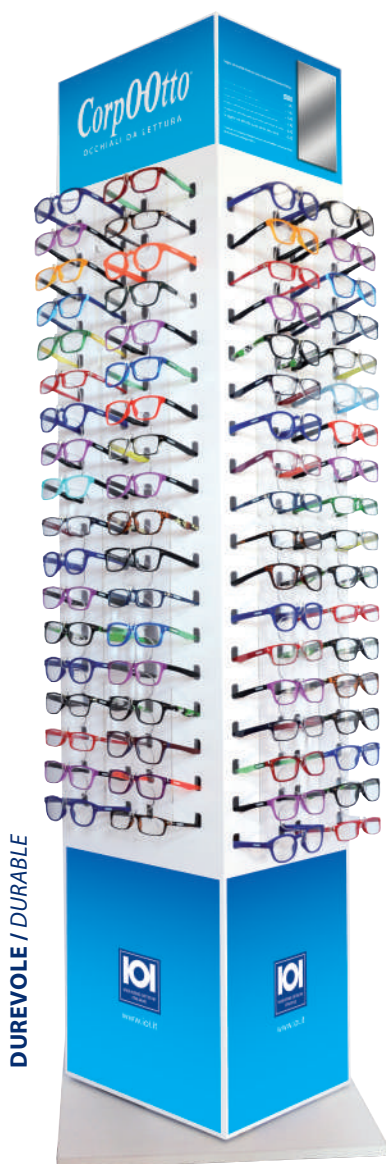

Disponibili anche come occhiali sfusi nelle diottrie dalla +1,00 alla +3,50.
Single spare glasses from +1,00 to +3,50 are available too.

(b) 22,1 x 38,8 x (h) 33,5 cm

- ✓ Montatura "slim" ultra-sottile e ultra-leggera
- ✓ Aste flessibili
- ✓ Elegante confezione regalo con astuccio rigido "slim"

SFUSI
UNITS

Occhiali da lettura sfusi nelle diottrie dalla +1,00 alla +3,50.
Single spare reading glasses from +1,00 to +3,50.

- ✓ Rivestimento in tessuto jeans
- ✓ Aste flessibili
- ✓ Elegante confezione regalo con astuccio in tessuto e cordicella

- ✓ Jeans frames
- ✓ Flex hinges
- ✓ Elegant gift box with fabric case and cord

ESPOSITORI DISPLAYS

DUREVOLE / DURABLE

ESPOSITORE DA TERRA GIREVOLE PER 144 OCCHIALI (VUOTO)
144 PIECES ROTATING FLOOR DISPLAY (EMPTY)
(SKU: 1580)
(b)58 x 52 x (h) 181 cm