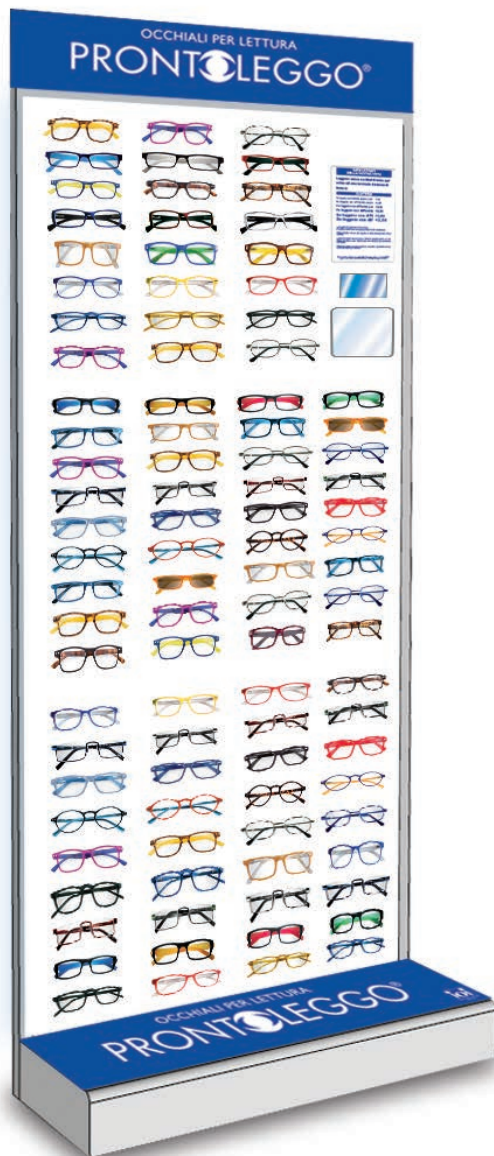

ESPOSITORE DA PARETE WALL DISPLAY

2 MODALITÀ DI ESPOSIZIONE 2 WAYS OF DISPLAYING
(SKU: 1277) (b) 37 x 99 x (h) 222 cm