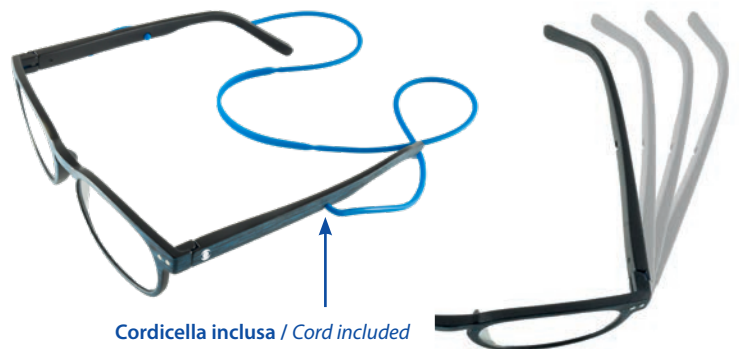

Counter display kit made of 24 reading glasses, 1 model in 4 colors, with optimal composition of the diopters, from +1,00 to +3,50.

Disponibili anche come occhiali sfusi nelle diottrie dalla +1,00 alla +3,50.

Single spare glasses from +1,00 to +3,50 are available too.

incluso / included

(b) 23 x 30 x (h) 35 cm

Cordicella inclusa / Cord included

- ✓ Montatura con effetto legno
- ✓ Preziosi intarsi in metallo sul frontale
- ✓ Aste flessibili
- ✓ Elegante confezione regalo con astuccio in tessuto e