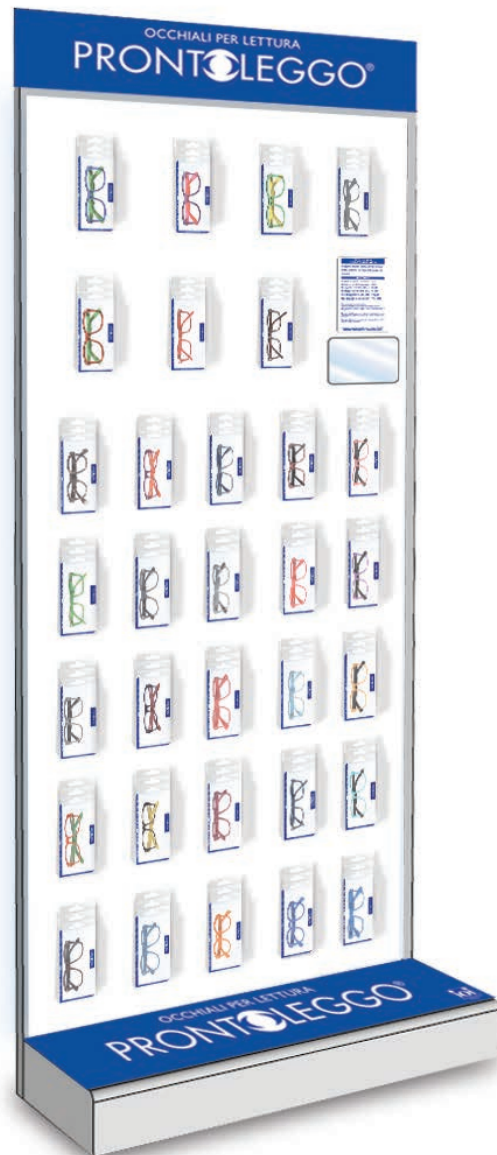

ESPOSITORE DA PARETE WALL DISPLAY

2 MODALITÀ DI ESPOSIZIONE 2 WAYS OF DISPLAYING
(SKU: 1277) (b) 37 x 99 x (h) 222 cm